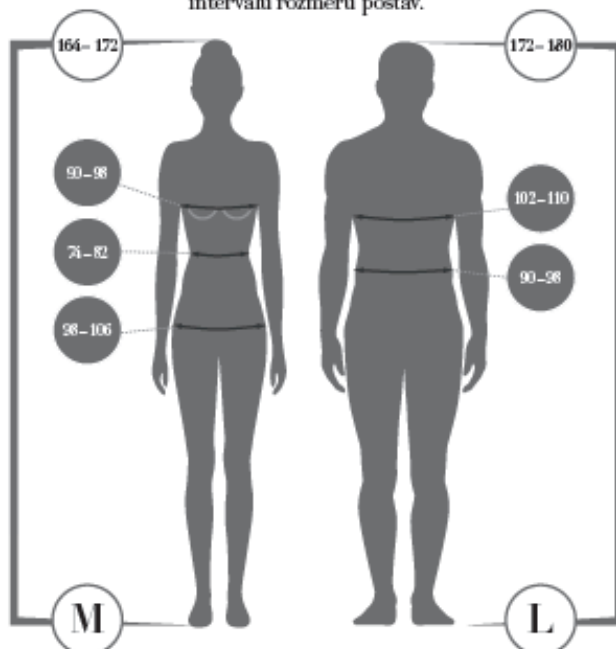

# TABULKA VELIKOSTÍ

Údaje v tabulce označují rozměry postav, nikoli oděvů.

### Muži

velikost	S		M		L		XL		2XL		3XL		4XL		5XL	
	46	48	50	52	54	56	58	60	62	64	66	68	70	72	74	76
výška postavy	160		168		176		184		192		192		192		192	
obvod hrudníku	88	92	96	100	104	108	112	116	120	126	132	138	144	150	156	162
obvod pasu	76	80	84	88	92	96	100	104	108	114	120	126	132	138	144	150
obvod krku	37	38	39	40	41	42	43	44	45	46,5	48	49,5	51	52,5	54	55,5

### Ženy

velikost	XS		S		M		L		XL		2XL		3XL	
	44	46	48	50	52	54	56	58	60	62	64	66	68	70
výška postavy	160		164		168		172		176		176		176	
obvod hrudníku	76	80	84	88	92	96	100	104	110	116	122	128	134	140
obvod pasu	60	64	68	72	76	80	84	88	94	100	106	112	118	124
obvod sedu	84	88	92	96	100	104	108	112	117	122	127	132	137	142

♂ - chlapeč ♀ - dívky  
dle normy ČSN EN 13402-3

Příklad maximálního intervalu rozměrů postav.

Kódové označení velikostí:

velikost	kód
4 roky	08
6 let	09
8 let	10
10 let	11
12 let	07
XS	12
S	13
M	14
L	15
XL	16
2XL	17
3XL	18
4XL	19
5XL	20