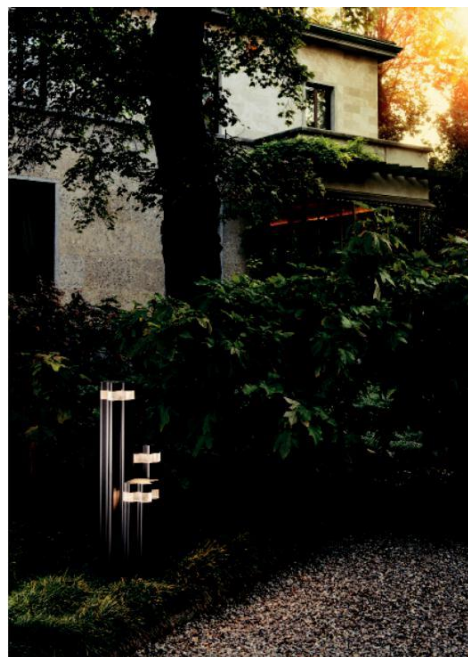

LOGICO GARDEN

Logico Garden, navrženo podle legendy designu Michele De Lucci, je venkovní variantou série Logico. Vytváří skvělý vizuální účinek s nádherně amorfním designovým principem, který umožňuje otevřené zeskupení jednotlivých svítidel. Logico Garden je vyrobené z antracitového kovového těla a je k dispozici ve třech různých výškách - 45, 60 a 90cm. Pokud jsou umístěné společně, tak vertikální odstupňování vyvolává pocit hvězd. Dlouhodobé LED diódy použité v Logico Garden, vyzařují výkon 15 W, produkující kolem 300lm s jemnou teplotou bílé barvy 3000k.

Rozměry: výška 45 nebo 60 nebo 90cm, šířka 17cm

Materiál: aluminum, polycarbonate, stainless steel

Napájení: LED, 15 W

Barva: Antracit šedá

LOGICO GARDEN Fotky: Artemide