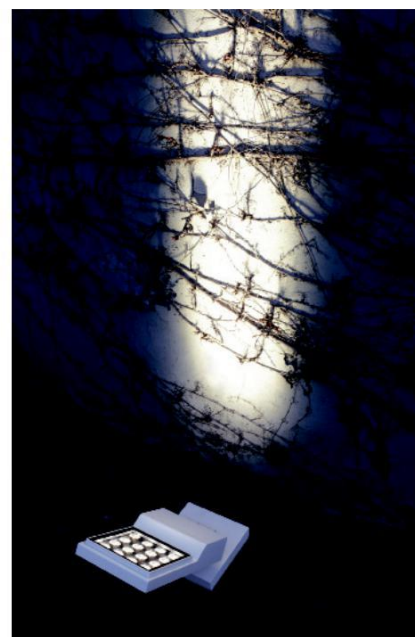

CEFISO

Designe Alessandro Pedretti, Cefiso je k dispozici jako nástěnná, nebo stojací lampa. Jako Cefiso Palo je také k dispozici jako stožárové světlo. Vysokovýkonné LED diody v svítidle Cefiso sú nastaviteľné ve sklonu a poskytujú světelný výkon 22W, nebo 37W v závislosti od výběru. Reflektor, který získal ocenění Reddot Design Award v roce 2012, je k dispozici v teplotě 3000K, nebo 4000K a vyznačuje se okamžitým vyzařováním světla. Nástěnná, nebo stojací lampa ma tři možnosti výběru úhlu vyzařovní světla. To je ideální pro zdokonalení architektúry a pro venkovní osvětlení pomocí systematickeho rozložení světla.

Rozměry: délka 13.6cm, šířka 13.6cm, výška 31.3cm

Materiál: hliník, tvrzené sklo

Napájení: 9 nebo 16 vysokovýkonných LED, 22 nebo 37W

Barva: Antracit šedá, bílá

CEFISO Fotky: Artemide