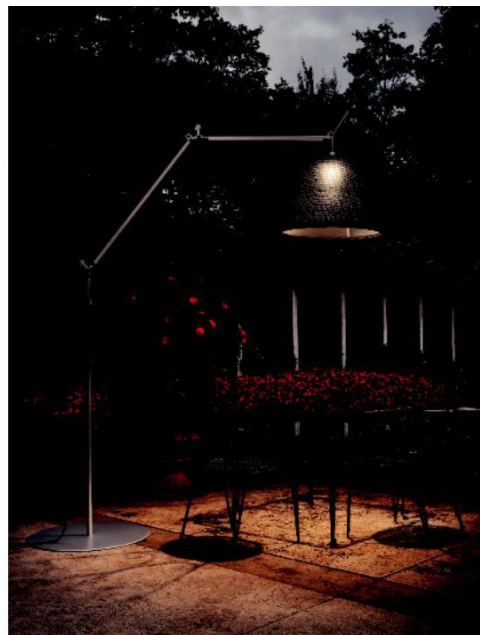

TETRAGONO

Tato energeticky efektivní venkovní lampa byla navržena samotným zakladatelem firmy Ernestem Gismondim. Obdelníkové těleso Tetragono je ze směsi různých robustních materiálů, které vytvářejí příjemné světlo bez oslnění. Večerní procházení v takovém jemně zdokonaleném osvětlení je určitě skvělé. Tetragono je také k dispozici jako nástěnné svítidlo a v tehle verzi vytváří velmi tenké světlo bez stínu. Proto je obzvláště vhodné pro vstupní plochu každé budovy.

Rozměry: výška 45 nebo 60 nebo 90cm, šířka 17cm

Materiál: aluminum, polycarbonate, stainless steel

Napájení: LED, 15 W

Barva: Antracit šedá

LOGICO GARDEN Fotky: Artemide

CUNEO LED

Estetická přitažlivost svítidla Cunea je ve výřezu tohoto světelného objektu. Multifunkční nástěnné a stojací světlo přesvědčuje svou kompaktní konstrukcí. S rozptýleným světelným zářením vytváří jemně tekoucí přechody architektury až do zelených prostorů. Umístěte na zeď a vytvoříte příjemný efekt, který je vhodný zejména pro nepřímo osvětlené předměty. Cuneo LED produkuje výstup přibližně 700lm s výkonem 17 W a je tedy velmi efektivní. Tato minimalistická, a zároveň vznešená lampa je k dispozici v bílé barvě nebo rezavě hnědé barvě.

Výška: 218.5 cm

Výška stínidla: 36 cm

Průměr stínidla: 52.2cm

Materiál: Thuja, hliník

Napájení: LED, 20W

Barvy stínidla: Bílá, šedá

TOLOMEO OUTDOOR Fotky: Artemide

CEFISO