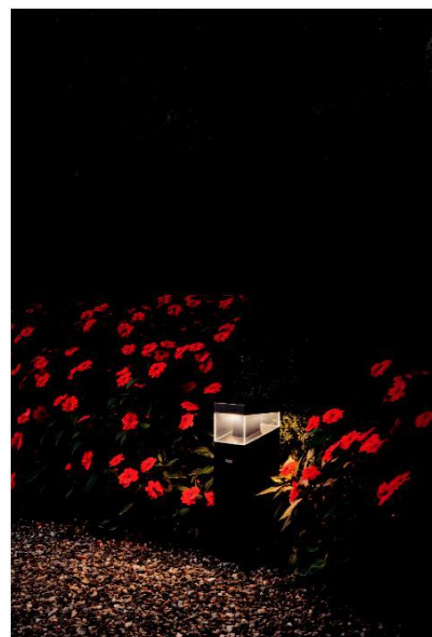

TETRAGONO

Tato energeticky efektivní venkovní lampa byla navržena samotným zakladatelem firmy Ernestem Gismondim. Obdelníkové těleso Tetragono je ze směsi různých robustních materiálů, které vytvářejí příjemné světlo bez oslnění. Večerní procházení v takovém jemně zdokonaleném osvětlení je určitě skvělé. Tetragono je také k dispozici jako nástěnné svítidlo a v tehle verzi vytváří velmi tenké světlo bez stínu. Proto je obzvláště vhodné pro vstupní plochu každé budovy.

Rozměry: 45 nebo 90cm, šířka 13cm

Materiál: hliník, nanotechnologie, antioxidační nátěr, polyesterová barva, nerezová ocel

Napájení: LED, 15W

Barva: Antracit šedá

TETRAGONO Fotky: Artemide

REEDS

Tato mimořádní zahrada je osvětlená pomocí velmi uměleckého přírodního světla. Název Reeds odkazuje na model, který přichází přímo z lůna přírody. Jeho design je založen na mírně sa kolisajících rákosoch ve večerním vánku. Vyzařované světlo monochromatických LED-pólů reaguje přírodzene a citlivo na náraz větru. Vyrobené z průhledného akrylátového skla, zdroj světla je namontovaný v mozaikové základni z polykarbonátu, která umožňuje modulární spojitost jednotlivých prvků.

Rozměry: Výška 149,9cm, šířka základny 54cm

Materiál: nerezavějící ocel, polykarbonát, technopolymér

Napájení: LED, 9,5W

Barva: Šedá

REEDS Fotky: Artemide

IPPOLITO

Špičkové světlo, které navrhl Alessandro Pedretti, se hraje s nevýrazným slovem geometrické abstrakce. Ippolito je stejně minimálistické, jako je sofistikované. Válcovitá základna konstrukce se otevírá od montážní desky ukotvené v zemi. Montážní část je vyrobená z technopolyméru odolného vůči povětrnostním vplyvům. LED dioda COB s rozsáhlým leskem je použita jako vstavaný světelný zdroj, který je umístěný na tělese vyrobeném z hliníkového odlitku. Bílé zafarbení dynamicky zapnutého valce zvyšuje intenzitu osvětlení. Ippolito je k dispozici ve dvou verzích - ve výšce 45 a 90 cm.