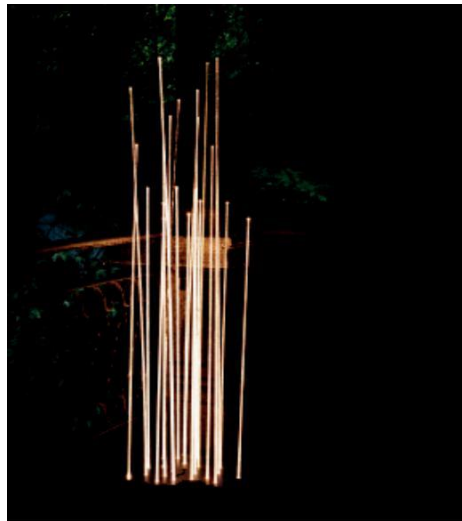

TETRAGONO

Tato energeticky efektivní venkovní lampa byla navržena samotným zakladatelem firmy Ernestem Gismondim. Obdelníkové těleso Tetragono je ze směsi různých robustních materiálů, které vytvářejí příjemné světlo bez oslnění. Večerní procházení v takovém jemně zdokonaleném osvětlení je určitě skvělé. Tetragono je také k dispozici jako nástěnné svítidlo a v tehle verzi vytváří velmi tenké světlo bez stínu. Proto je obzvláště vhodné pro vstupní plochu každé budovy.

Rozměry: 45 nebo 90cm, šířka 13cm

Materiál: hliník, nanotechnologie, antioxidační nátěr, polyesterová barva, nerezová ocel

Napájení: LED, 15W

Barva: Antracit šedá

TETRAGONO Fotky: Artemide

REEDS

Tato mimořádní zahrada je osvětlená pomocí velmi uměleckého přírodního světla. Název Reeds odkazuje na model, který přichází přímo z lůna přírody. Jeho design je založen na mírně sa kolisajících rákosoch ve večerním vánku. Vyzařované světlo monochromatických LED-pólů reaguje přírodzene a citlivo na náraz větru. Vyrobené z průhledného akrylátového skla, zdroj světla je namontovaný v mozaikové základni z polykarbonátu, která umožňuje modulární spojitost jednotlivých prvků.

Rozměry: Výška 149,9cm, šířka základny 54cm

Materiál: nerezavějící ocel, polykarbonát, technopolymér

Napájení: LED, 9,5W

Barva: Šedá

REEDS Fotky: Artemide

IPPOLITO

Špičkové světlo, které navrhl Alessandro Pedretti, se hraje s nevýrazným slovem geometrické abstrakce. Ippolito je stejně minimálistické, jako je sofistikované. Válcovitá základna konstrukce se otevírá od montážní desky ukotvené v zemi. Montážní část je vyrobená z technopolyméru odolného vůči povětrnostním vplyvům. LED dioda COB s rozsáhlým leskem je použita jako vstavaný světelný zdroj, který je umístěný na tělese vyrobeném z hliníkového odlitku. Bílé zafarbení dynamicky zapnutého valce zvyšuje intenzitu osvětlení. Ippolito je k dispozici ve dvou verzích - ve výšce 45 a 90 cm.