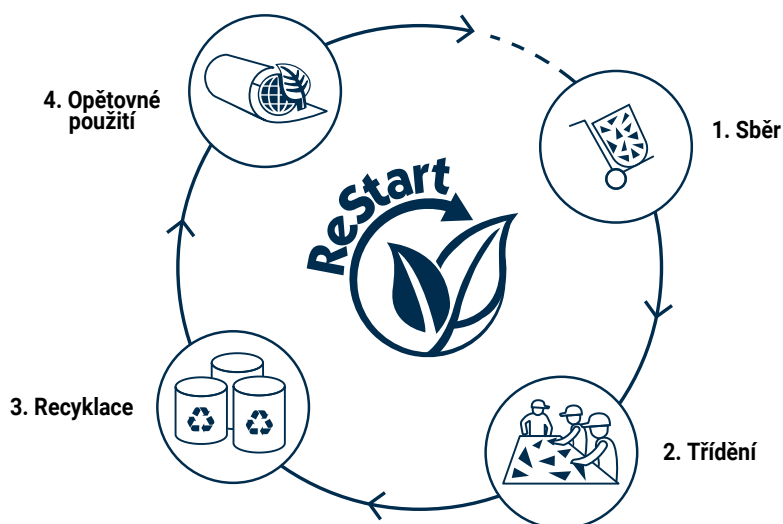

* Kromě Dancefloor

** S Omnisports Reference Multi-use

Další podrobnosti naleznete v oficiálních pokynech pro údržbu

VAŽTE SI SVÉHO STAVEBNÍHO ODPADU!

RESTART®: ODBĚR A RECYKLACE ZDARMA

- Optimalizuje správu stavebního odpadu.
- Zaručuje dohledatelnost odebraných odřezků.
- Integruje udržitelný rozvoj a předjímá evropské regulační požadavky.