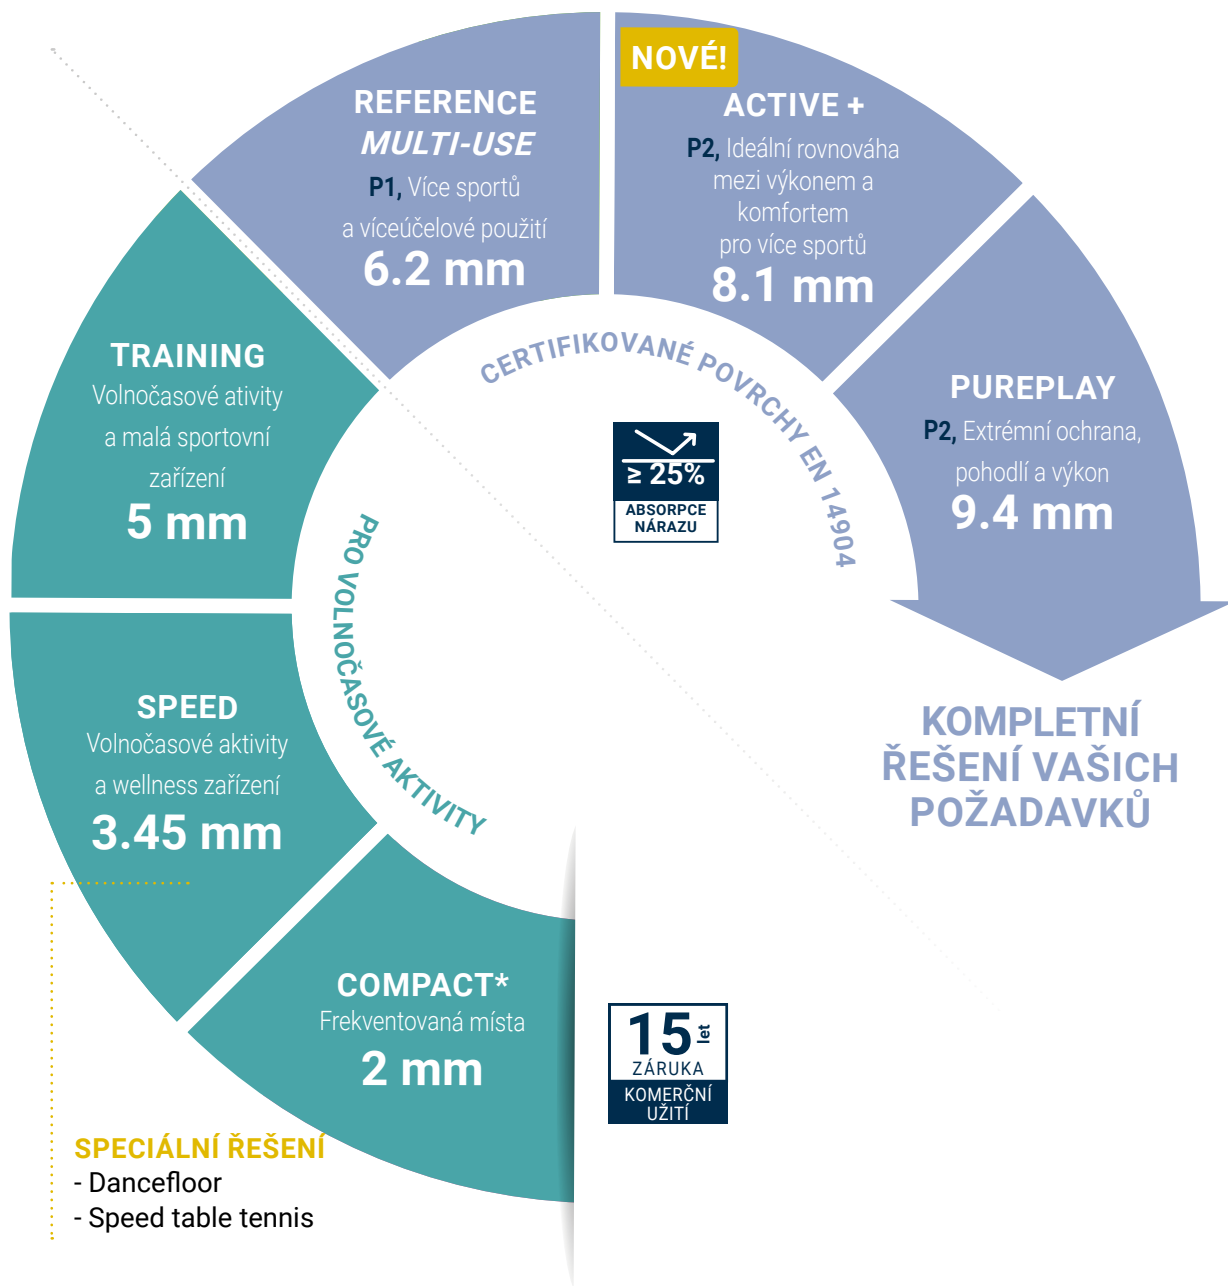

ŘEŠENÍ OMNISPORTS

* Pro splnění normy EN, musí být Omnisports Compact kombinován se spodní konstrukcí Lumaflex Energy. Přečtěte si naši dokumentaci Lumaflex