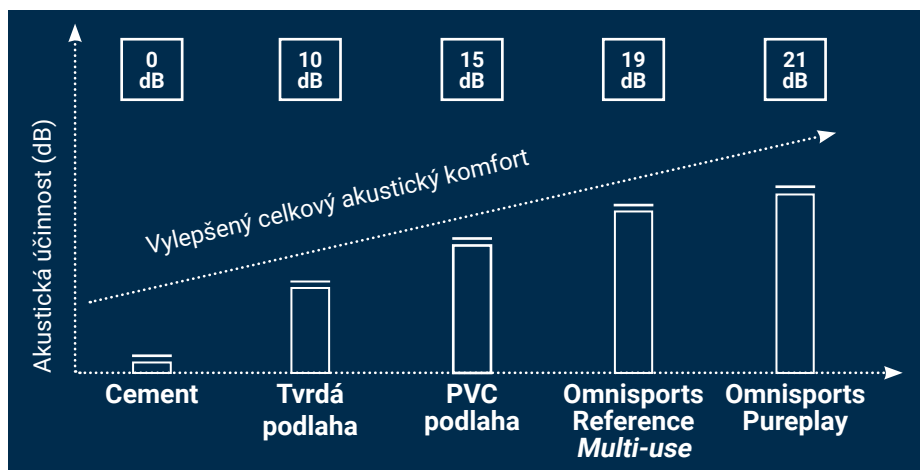

HRAJTE VE ZDRAVĚJŠÍCH PROSTORECH

ZDRAVÝ SPORTOVEC JE LEPŠÍ SPORTOVEC

Kvalita vnitřního ovzduší je nezbytná pro zdraví sportovců, zejména dětí, které jsou vystaveny vyššímu riziku znečištění vnitřních prostor v důsledku nezralých plic.

RIZIKO EXPOZICE VE ZNEČIŠTĚNÉM INTERIÉRU

Proto je pro každý projekt klíčové zvolit sportovní podlahu vyrobenou z pečlivě vybraných materiálů, která přispívá k lepší kvalitě vnitřního ovzduší.

OMNISPORTS ZLEPŠUJE KVALITU VNITŘNÍHO OVZDUŠÍ

Více informací o našem závazku k planetě naleznete na straně 30.

POHODA A RADOST ZE HRY

SOUSTŘEĎTE SE NA HRU

Produkty Omnisports jsou konstruovány s pěnovou podložkou*, která snižuje hladinu hluku a poskytuje optimální akustický komfort.

REDUKCE HLUKU A KOMFORT

*Kromě Omnisports Compact