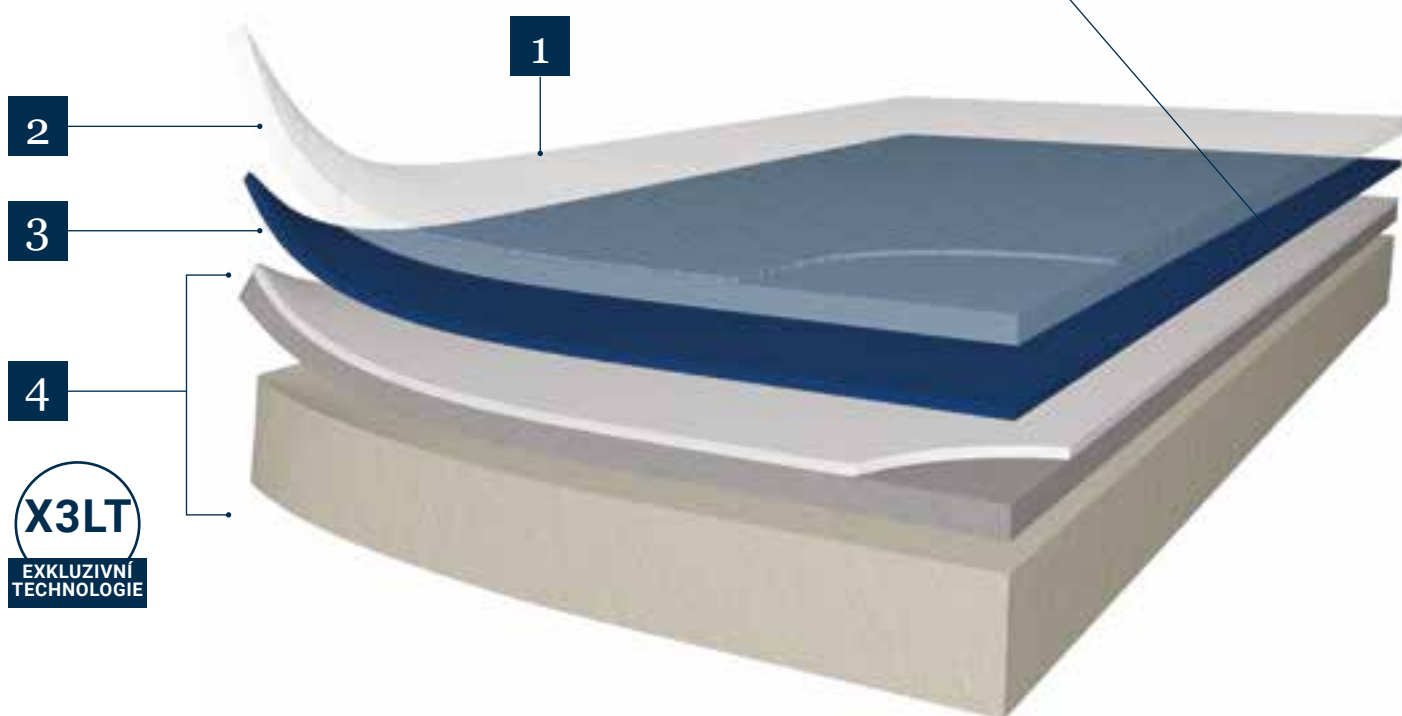

STEJNÝ GRAVÍR POVRCHU

SKELNÉ VLÁKNO

Méně je více!
Zpevnění extrémně odolným
skelným vláknem

2X

LEPŠÍ ODOLNOST PROTI
OTLAKŮM NEŽ PODOBNÉ
PRODUKTY

KALANDROVANÝ PÁS

Vysoký výkon a odolnost, vyrobený
z recyklovaného materiálu

až

60%

RECYKLOVANÉHO OBSAHU

XCS PĚNA

Vysoká stabilita a odolnost,
méně plniv
pro maximální výkon

+12%

VYLEPŠENÉ
TLUMENÍ NÁRAZU

(1) Na základě normy ISO 24340
(2) Výsledek testu oděru podle EN ISO 5470-1
(3) Na základě normy ISO 23999
(4) Více informací o exkluzivní metodě pokládky GreenLay™ na str. 25
(5) Životnost = 15 let